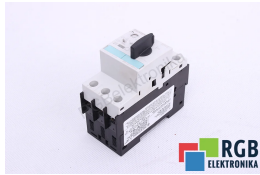

## WYŁĄCZNIK SILNIKOWY 14-20A 3RV1021-4BA10 690V SIRIUS SIEMENS ID32340

Używany SIEMENS 3RV1021-4BA10  
Sprzęt przetestowany i wyczyszczony.  
24 miesiące gwarancji  
Dedykowany kurier  
Wysyłka w 24h

### DANE TECHNICZNE

PRODUCENT	SIEMENS
MODEL	3RV1021-4BA10
KATEGORIA	Rozłączniki
WAGA [KG]	1.0

WSPARCIE DOSTĘPNE 24/7  
[+48 71 750 09 78](tel:+48717500978)

NAPISZ DO NAS  
[info@rgbelektronika.pl](mailto:info@rgbelektronika.pl)